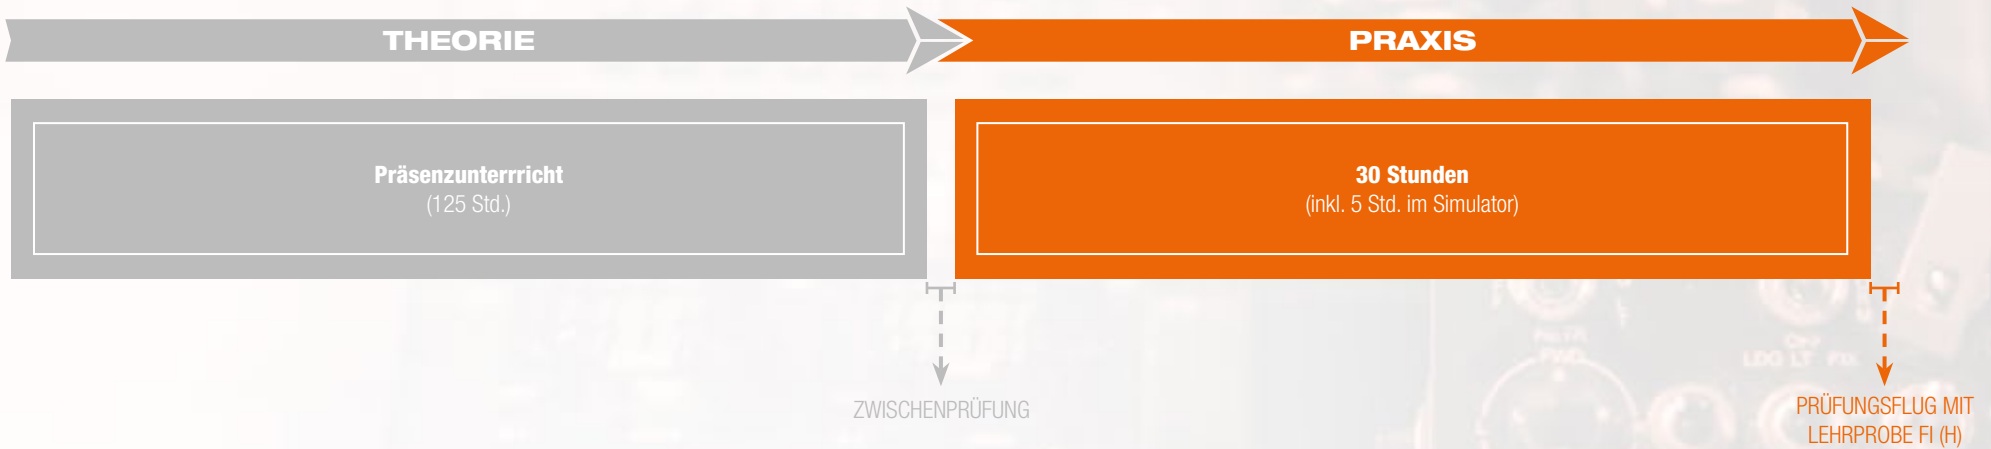

GRUNDVORAUSSETZUNGEN

- Mindestalter 18 Jahre
- Inhaber mindestens einer EASA PPL (H) Lizenz
- Keine schwebenden Straf- und Bußgeldverfahren

FLIEGERISCHE VORAUSSETZUNGEN

- Gesamtflugerfahrung: 250 Stunden, davon als verantwortlicher Luftfahrzeugführer (PIC):
  - CPL (H) oder ATPL (H) Lizenzinhaber: 100 Stunden
  - PPL (H) Lizenzinhaber: 200 Stunden
  - 10 Stunden simulierter Instrumentenflug
  - 20 Stunden Überlandflug
- Eignungsfeststellung im Vorab-Testflug innerhalb von 6 Monaten vor Beginn des Lehrgangs
- Musterberechtigung für den in der Ausbildung verwendeten Hubschrauber

U. A. BENÖTIGTE UNTERLAGEN

- Identitätsnachweis (Personalausweis oder Reisepass)
- EASA (H) Pilotenlizenz
- Tauglichkeitszeugnis (Medical) Klasse 1
- Erklärung über schwebende Straf- und Bußgeldverfahren
- Zuverlässigkeitsüberprüfung gemäß § 7 LuftSiG
- Auszug aus dem Fahreignungsregister (FAER)
- Führungszeugnis Belegart 0
- Nachweis der Flugerfahrung (persönl. Flugbuch)
- Nachweis über Erste Hilfe Schulung
- Sprachnachweis Englisch Level 4 oder höher

ECKDATEN

Zeitlicher Aufwand:
circa 6 bis 12 Monate (nebenberuflich)
Beginn jederzeit möglich

Theorieausbildung:
125 Stunden (inkl. Zwischenprüfung) und
5 Lehrproben vor Flugschülern

Flugausbildung:
mindestens 30 Stunden (inkl. Ausbildungsanteil bei Nacht)

Simulator:
bis zu 5 Std. möglich